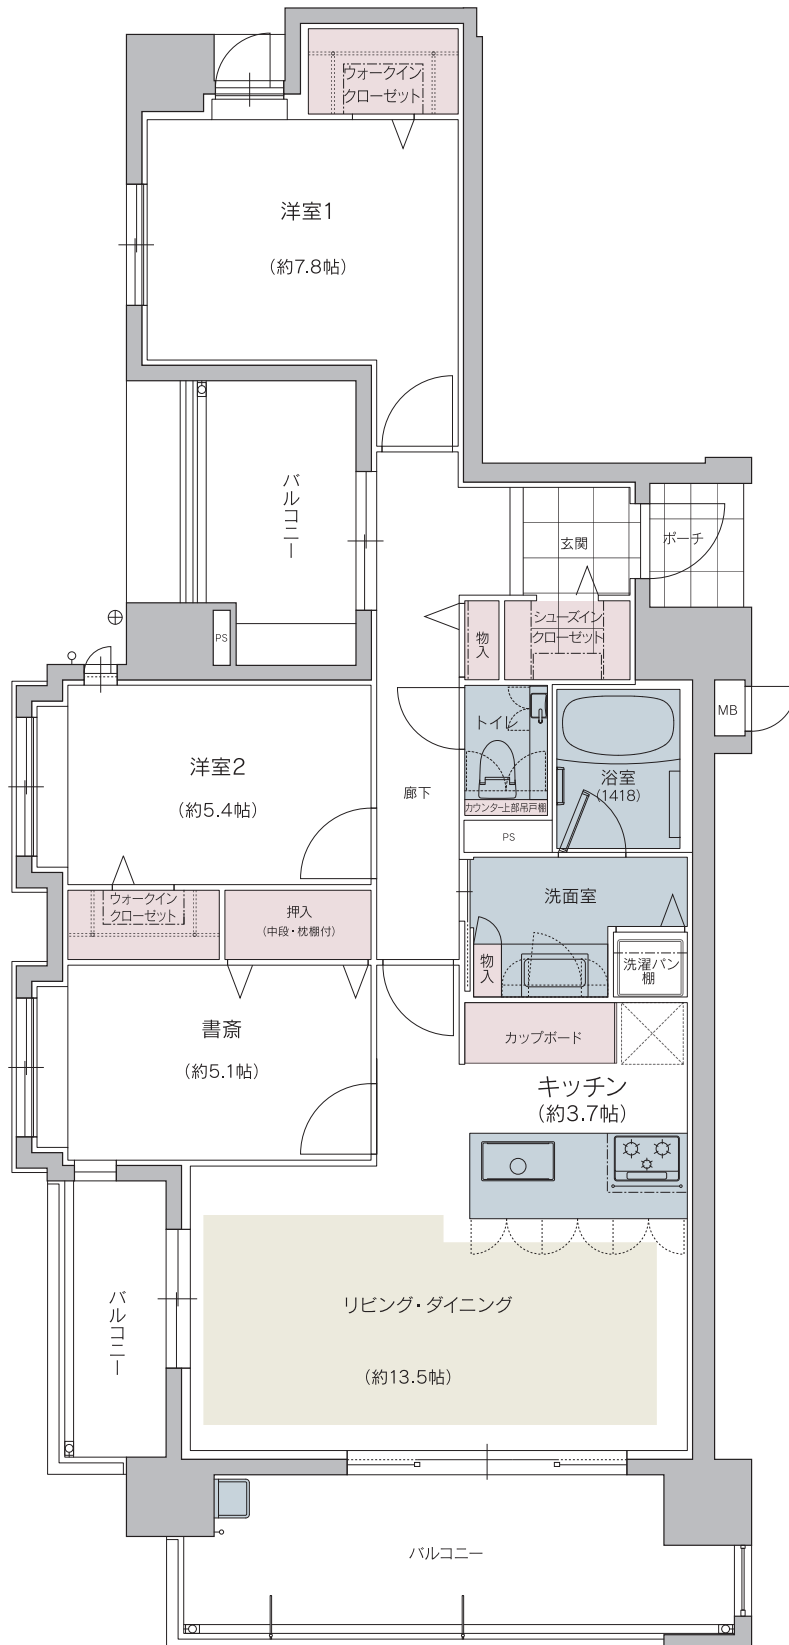

FREADIA

NISHIJIN RESIDENCE

フリーディア西新レジデンス

B type | 2LDK +DEN

■専有面積

83.94㎡ [25.39坪]

■バルコニー面積

24.23㎡ [7.32坪]

■2階バルコニー面積

25.13㎡ [7.60坪]

■ポーチ面積

2.58㎡ [0.78坪]

SELECT-4

2階部分図

・・・床暖房

・・・水回り

・・・収納

scale=1/80