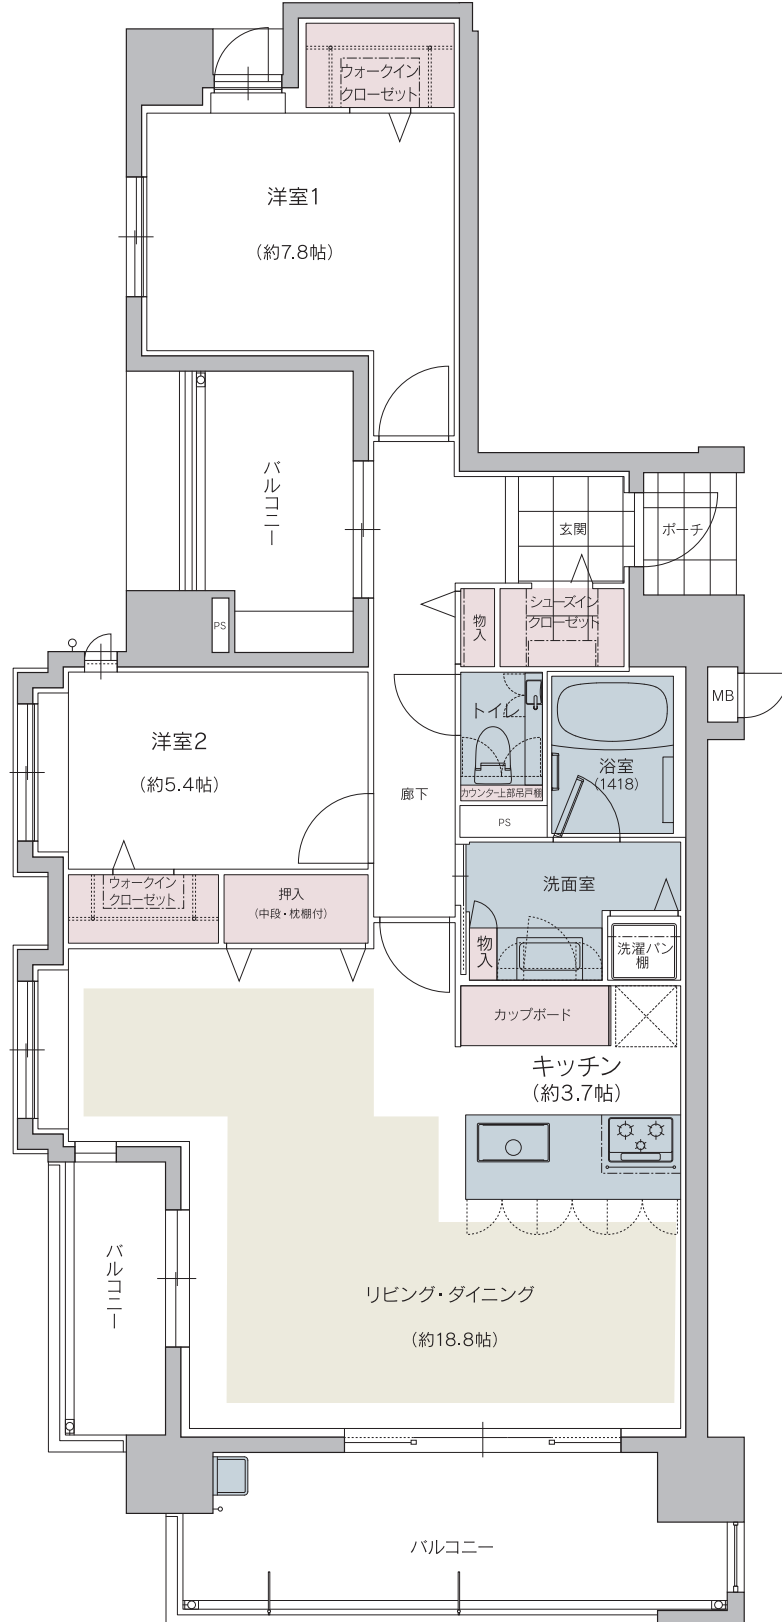

## B type | 2LDK

■専有面積

83.94㎡ [25.39坪]

■バルコニー面積

24.23㎡ [7.32坪]

■2階バルコニー面積

25.13㎡ [7.60坪]

■ポーチ面積

2.58㎡ [0.78坪]

SELECT-3

2階部分図

・・・床暖房

・・・水回り

・・・収納

scale=1/80