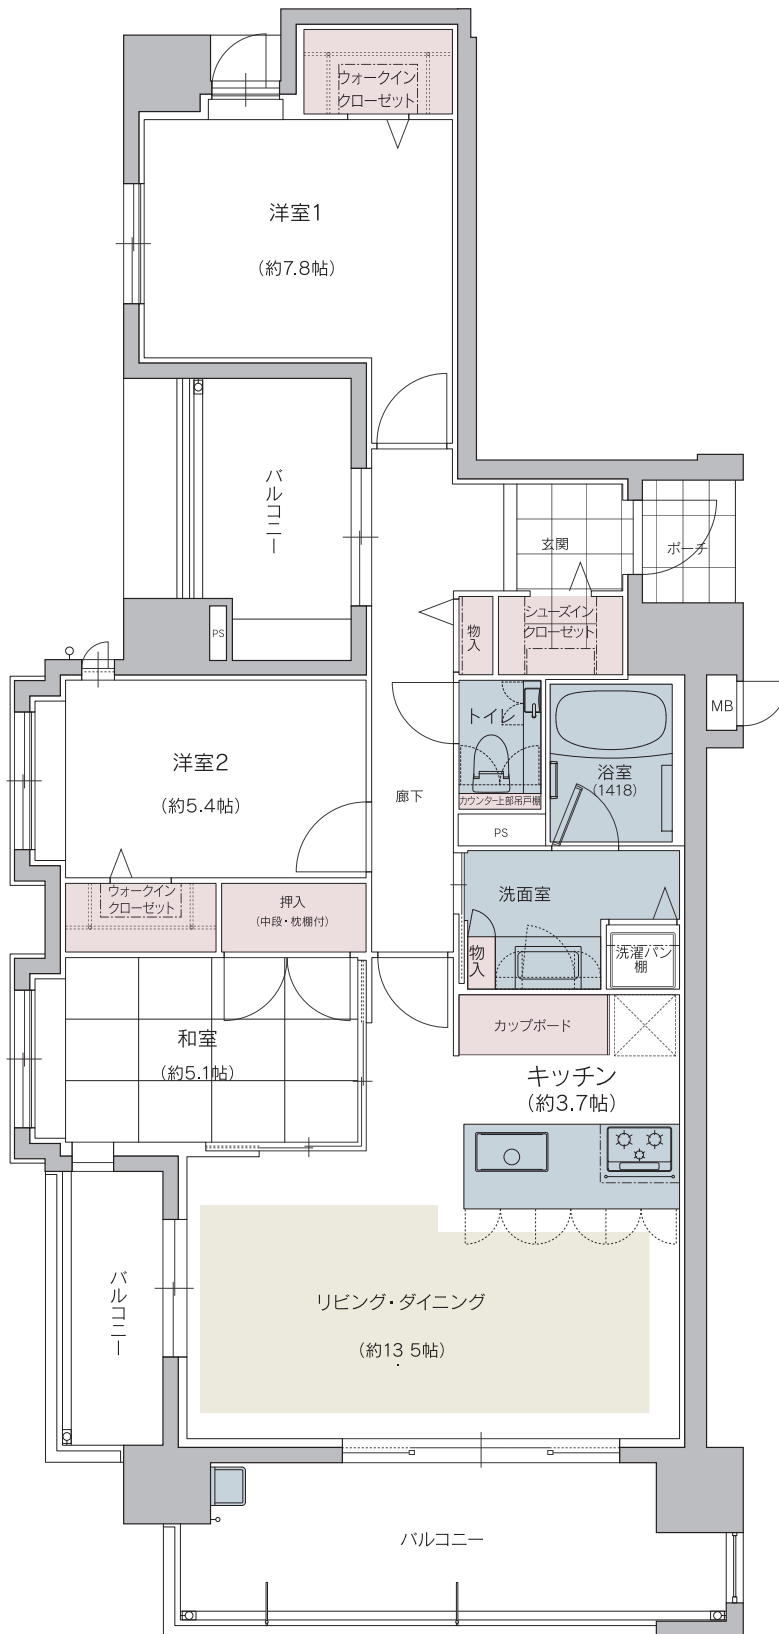

FREADIA

NISHIJIN RESIDENCE

フリーディア西新レジデンス

B type | 3LDK

■専有面積

83.94㎡ [25.39坪]

■バルコニー面積

24.23㎡ [7.32坪]

■2階バルコニー面積

25.13㎡ [7.60坪]

■ポーチ面積

2.58㎡ [0.78坪]

SELECT-2

2階部分図

・・・床暖房

・・・水回り

・・・収納

scale=1/80